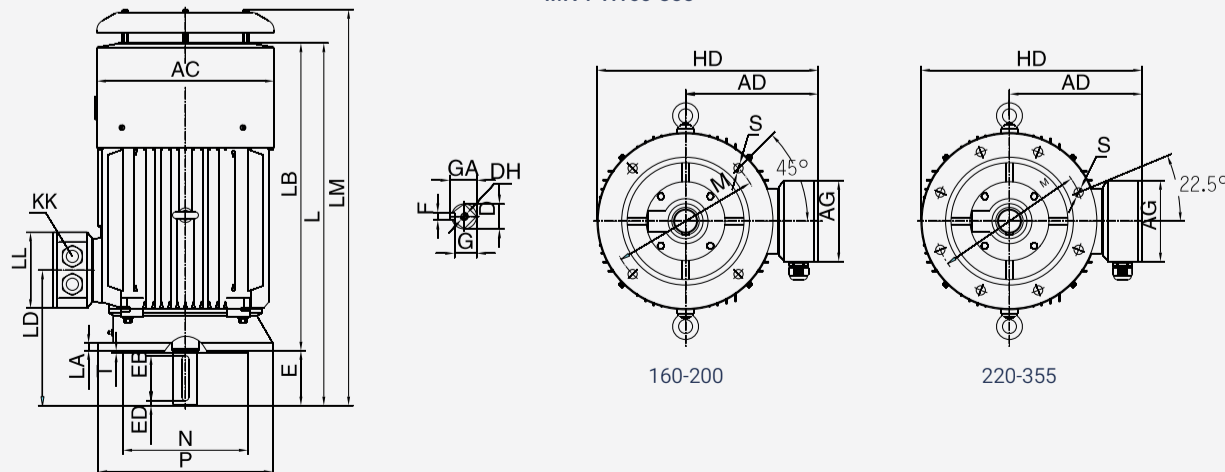

IMB3 H63-355

Installation	Frame Size	A	AA	AB	AC	AD	AG	B	BB	C	D	DH	E	EB	ED	F	G	GA	H	HA	K	KK	L	LD	LL
IMB3	280S	457	85	542	547	367	248	368	485	190	75	M20X42	140	125	7.5	20	67.5	79.5	280	35	4 -φ 24	2-M63X1.5	982	355.5	218

IMB5 H63-355

Installation	Frame Size	AC	AD	AG	D	DH	E	EB	ED	F	G	GA	HD	KK	L	LA	LB	LD	LL	M	N	P	S	T
IMB5	280S	547	387	248	75	M20X42	140	125	7.5	20	67.5	79.5	662	2-M63X1.5	982	22	842	355.5	218	500	450	550	18.5	5

IMB35 H63-355

Installation	Frame Size	A	AA	AB	AC	AD	AG	B	BB	C	D	DH	E	EB	ED	F
	280S	457	85	542	547	387	248	368	485	190	75	M20X42	140	125	7.5	20
	G	GA	H	HA	K	KK	L	LA	LB	LD	LL	M	N	P	S	T
	67.5	79.5	280	35	4 -φ 24	2-M63X1.5	982	22	842	355.5	218	500	450	550	18.5	5

IMV1 H160-355

Installation	Frame Size	AC	AD	AG	D	DH	E	EB	ED	F	G	GA	HD	KK	L	LA	LB	LD	LL	LM	M	N	P	S	T
IMV1	280S	547	387	248	75	M20X42	140	125	7.5	20	67.5	79.5	662	2-M63X1.5	982	22	842	355.5	218	1058	500	450	550	18.5	5