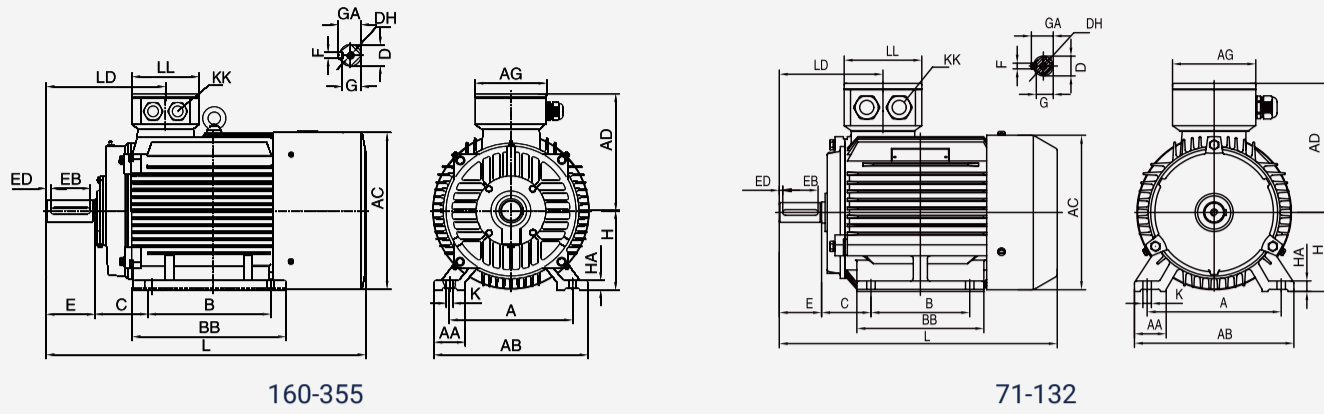

IMB3 H63-355

Installation	Frame Size	A	AA	AB	AC	AD	AG	B	BB	C	D	DH	E	EB	ED	F	G	GA	H	HA	K	KK	L	LD	LL
IMB3	280S	457	85	542	547	367	248	368	485	190	75	M20X42	140	125	7.5	20	67.5	79.5	280	35	4 -φ 24	2-M63X1.5	982	355.5	218

IMB5 H63-355

Installation	Frame Size	AC	AD	AG	D	DH	E	EB	ED	F	G	GA	HD	KK	L	LA	LB	LD	LL	M	N	P	S	T
IMB5	280S	547	387	248	75	M20X42	140	125	7.5	20	67.5	79.5	662	2-M63X1.5	982	22	842	355.5	218	500	450	550	18.5	5

IMB35 H63-355

Installation	Frame Size	A	AA	AB	AC	AD	AG	B	BB	C	D	DH	E	EB	ED	F
	280S	457	85	542	547	387	248	368	485	190	75	M20X42	140	125	7.5	20
	G	GA	H	HA	K	KK	L	LA	LB	LD	LL	M	N	P	S	T
	67.5	79.5	280	35	4 -φ 24	2-M63X1.5	982	22	842	355.5	218	500	450	550	18.5	5

IMV1 H160-355

Installation	Frame Size	AC	AD	AG	D	DH	E	EB	ED	F	G	GA	HD	KK	L	LA	LB	LD	LL	LM	M	N	P	S	T
IMV1	280S	547	387	248	75	M20X42	140	125	7.5	20	67.5	79.5	662	2-M63X1.5	982	22	842	355.5	218	1058	500	450	550	18.5	5