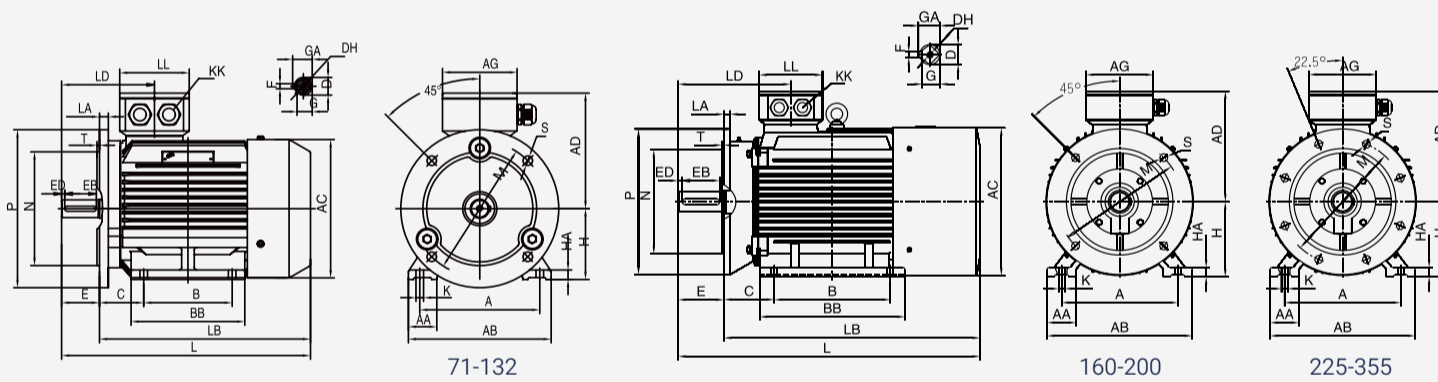

IMB3 H63-355

Installation	Frame Size	A	AA	AB	AC	AD	AG	B	BB	C	D	DH	E	EB	ED	F	G	GA	H	HA	K	KK	L	LD	LL
IMB3	280S	457	85	542	547	367	248	368	485	190	75	M20X42	140	125	7.5	20	67.5	79.5	280	35	4 -φ 24	2-M63X1.5	982	355.5	218

IMB5 H63-355

Installation	Frame Size	AC	AD	AG	D	DH	E	EB	ED	F	G	GA	HD	KK	L	LA	LB	LD	LL	M	N	P	S	T
IMB5	280S	547	387	248	75	M20X42	140	125	7.5	20	67.5	79.5	662	2-M63X1.5	982	22	842	355.5	218	500	450	550	18.5	5

IMB35 H63-355

Installation	Frame Size	A	AA	AB	AC	AD	AG	B	BB	C	D	DH	E	EB	ED	F
	280S	457	85	542	547	387	248	368	485	190	75	M20X42	140	125	7.5	20
	G	GA	H	HA	K	KK	L	LA	LB	LD	LL	M	N	P	S	T
	67.5	79.5	280	35	4 -φ 24	2-M63X1.5	982	22	842	355.5	218	500	450	550	18.5	5

IMV1 H160-355

Installation	Frame Size	AC	AD	AG	D	DH	E	EB	ED	F	G	GA	HD	KK	L	LA	LB	LD	LL	LM	M	N	P	S	T
IMV1	280S	547	387	248	75	M20X42	140	125	7.5	20	67.5	79.5	662	2-M63X1.5	982	22	842	355.5	218	1058	500	450	550	18.5	5