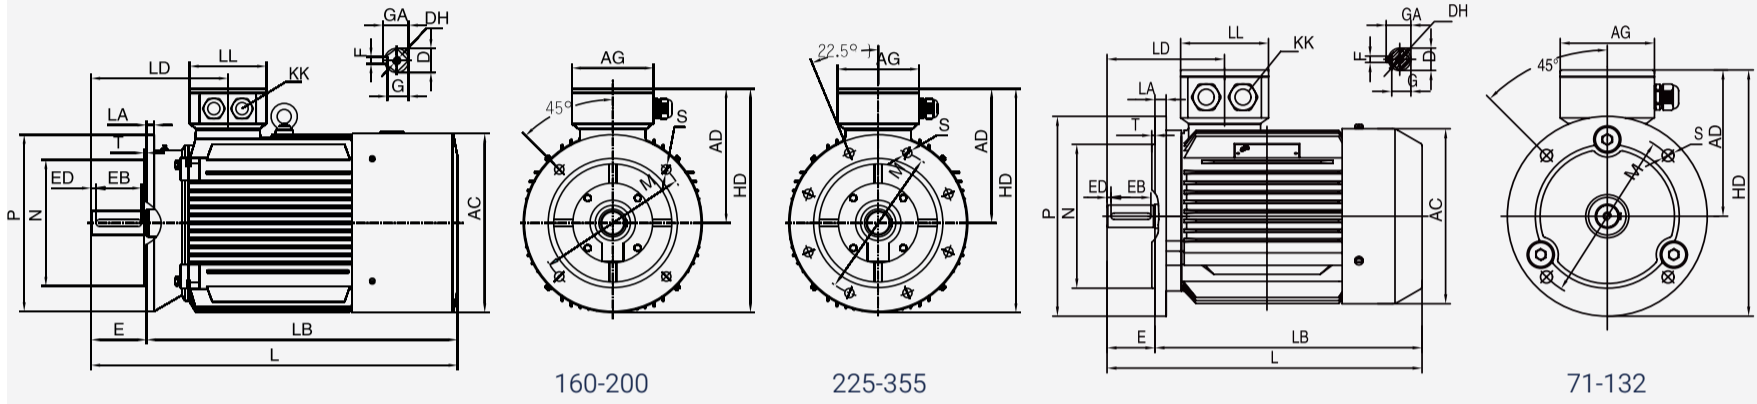

IMB3 H63-355

Installation	Frame Size	A	AA	AB	AC	AD	AG	B	BB	C	D	DH	E	EB	ED	F	G	GA	H	HA	K	KK	L	LD	LL
IMB3	280S	457	85	542	547	367	248	368	485	190	75	M20X42	140	125	7.5	20	67.5	79.5	280	35	4 -φ 24	2-M63X1.5	982	355.5	218

IMB5 H63-355

Installation	Frame Size	AC	AD	AG	D	DH	E	EB	ED	F	G	GA	HD	KK	L	LA	LB	LD	LL	M	N	P	S	T
IMB5	280S	547	387	248	75	M20X42	140	125	7.5	20	67.5	79.5	662	2-M63X1.5	982	22	842	355.5	218	500	450	550	18.5	5

IMB35 H63-355

Installation	Frame Size	A	AA	AB	AC	AD	AG	B	BB	C	D	DH	E	EB	ED	F
	280S	457	85	542	547	387	248	368	485	190	75	M20X42	140	125	7.5	20
	G	GA	H	HA	K	KK	L	LA	LB	LD	LL	M	N	P	S	T
	67.5	79.5	280	35	4 -φ 24	2-M63X1.5	982	22	842	355.5	218	500	450	550	18.5	5

IMV1 H160-355

Installation	Frame Size	AC	AD	AG	D	DH	E	EB	ED	F	G	GA	HD	KK	L	LA	LB	LD	LL	LM	M	N	P	S	T
IMV1	280S	547	387	248	75	M20X42	140	125	7.5	20	67.5	79.5	662	2-M63X1.5	982	22	842	355.5	218	1058	500	450	550	18.5	5